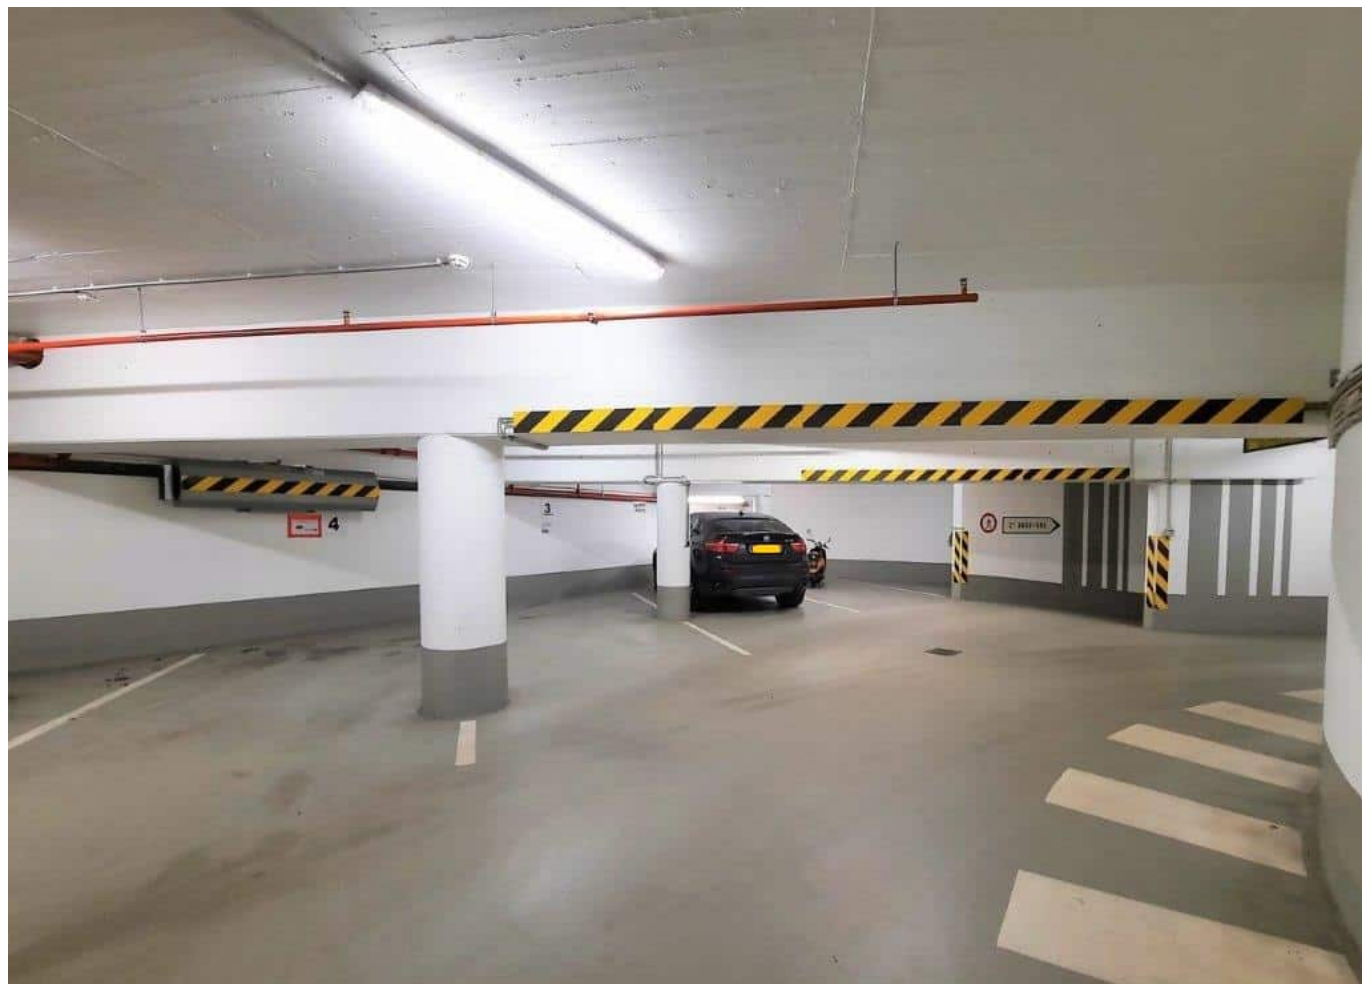

Emplacement intérieur à louer à Luxembourg-Centre

<https://casavita.e/property/emplacement-interieur-a-louer-a-luxembourg-centre-2/>

250 €

Référence	Parking Wallis 38-L
Status	Disponible de suite
Type de bien	
Lieu	Luxembourg-Gare
Classe énergétique	
Surface	
Surface du terrain	
Nb salle de chambres	
Nb salle de bains	
Jardin	0
Terrasse	0

Emplacement intérieur (No. 38) à louer au -2
Entrée véhicule 2 Rue du Fort Wallis

(photos non contractuelles)