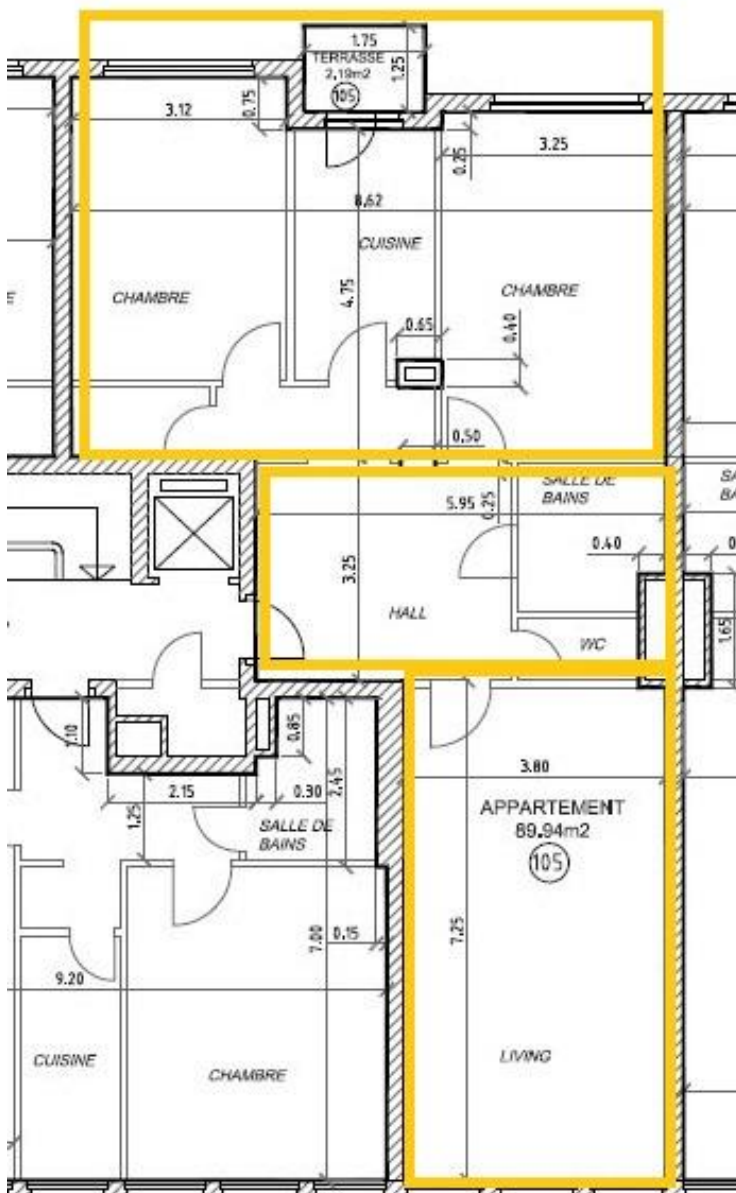

LUX-GARE

Appartement spacieux 2 chambres à rénover

Prix 690 000 €

Appartement au 1^{er} étage
SURFACE de 89,94 m²
Vue imprenable
sur la vallée de la Pétrusse

- Salon de 28 m²
- 2 chambres à coucher (12 et 15 m²)
- Cuisine séparé
- Salle de bains
- WC séparé
- Balcon orientation sud
- Cave privative